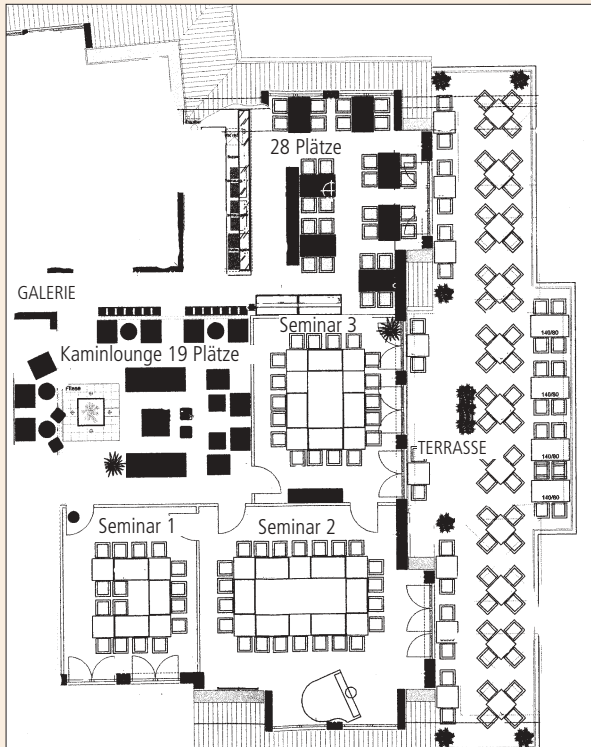

Variable Sitzgelegenheiten

Seminar-Räume	Größe	Theater	Seminar	Block	U-Form	Stuhlkreis	Miete (1 Tag)*	Miete (4 Std.)	Miete (Stunde)
Seminar 1	32 qm	-	-	12 Pers.	10 Pers.	14 Pers.	110,00 €	60,00 €	20,00 €
Seminar 2	66 qm	60 Pers.	20 Pers.	22 Pers.	32 Pers.	34 Pers.	220,00 €	110,00 €	45,00 €
Seminar 1+2	98 qm	90 Pers.	32 Pers.	36 Pers.	44 Pers.	-	300,00 €	150,00 €	60,00 €
Seminar 3	37 qm	-	-	14 Pers.	12 Pers.	16 Pers.	120,00 €	60,00 €	25,00 €
Forum	295 qm	150 Pers.	-	-	-	-	650,00 €	300,00 €	130,00 €

* 9 – 18 Uhr (Verlängerung auf Anfrage)

FORUM: SEMINARBESTUHLUNG